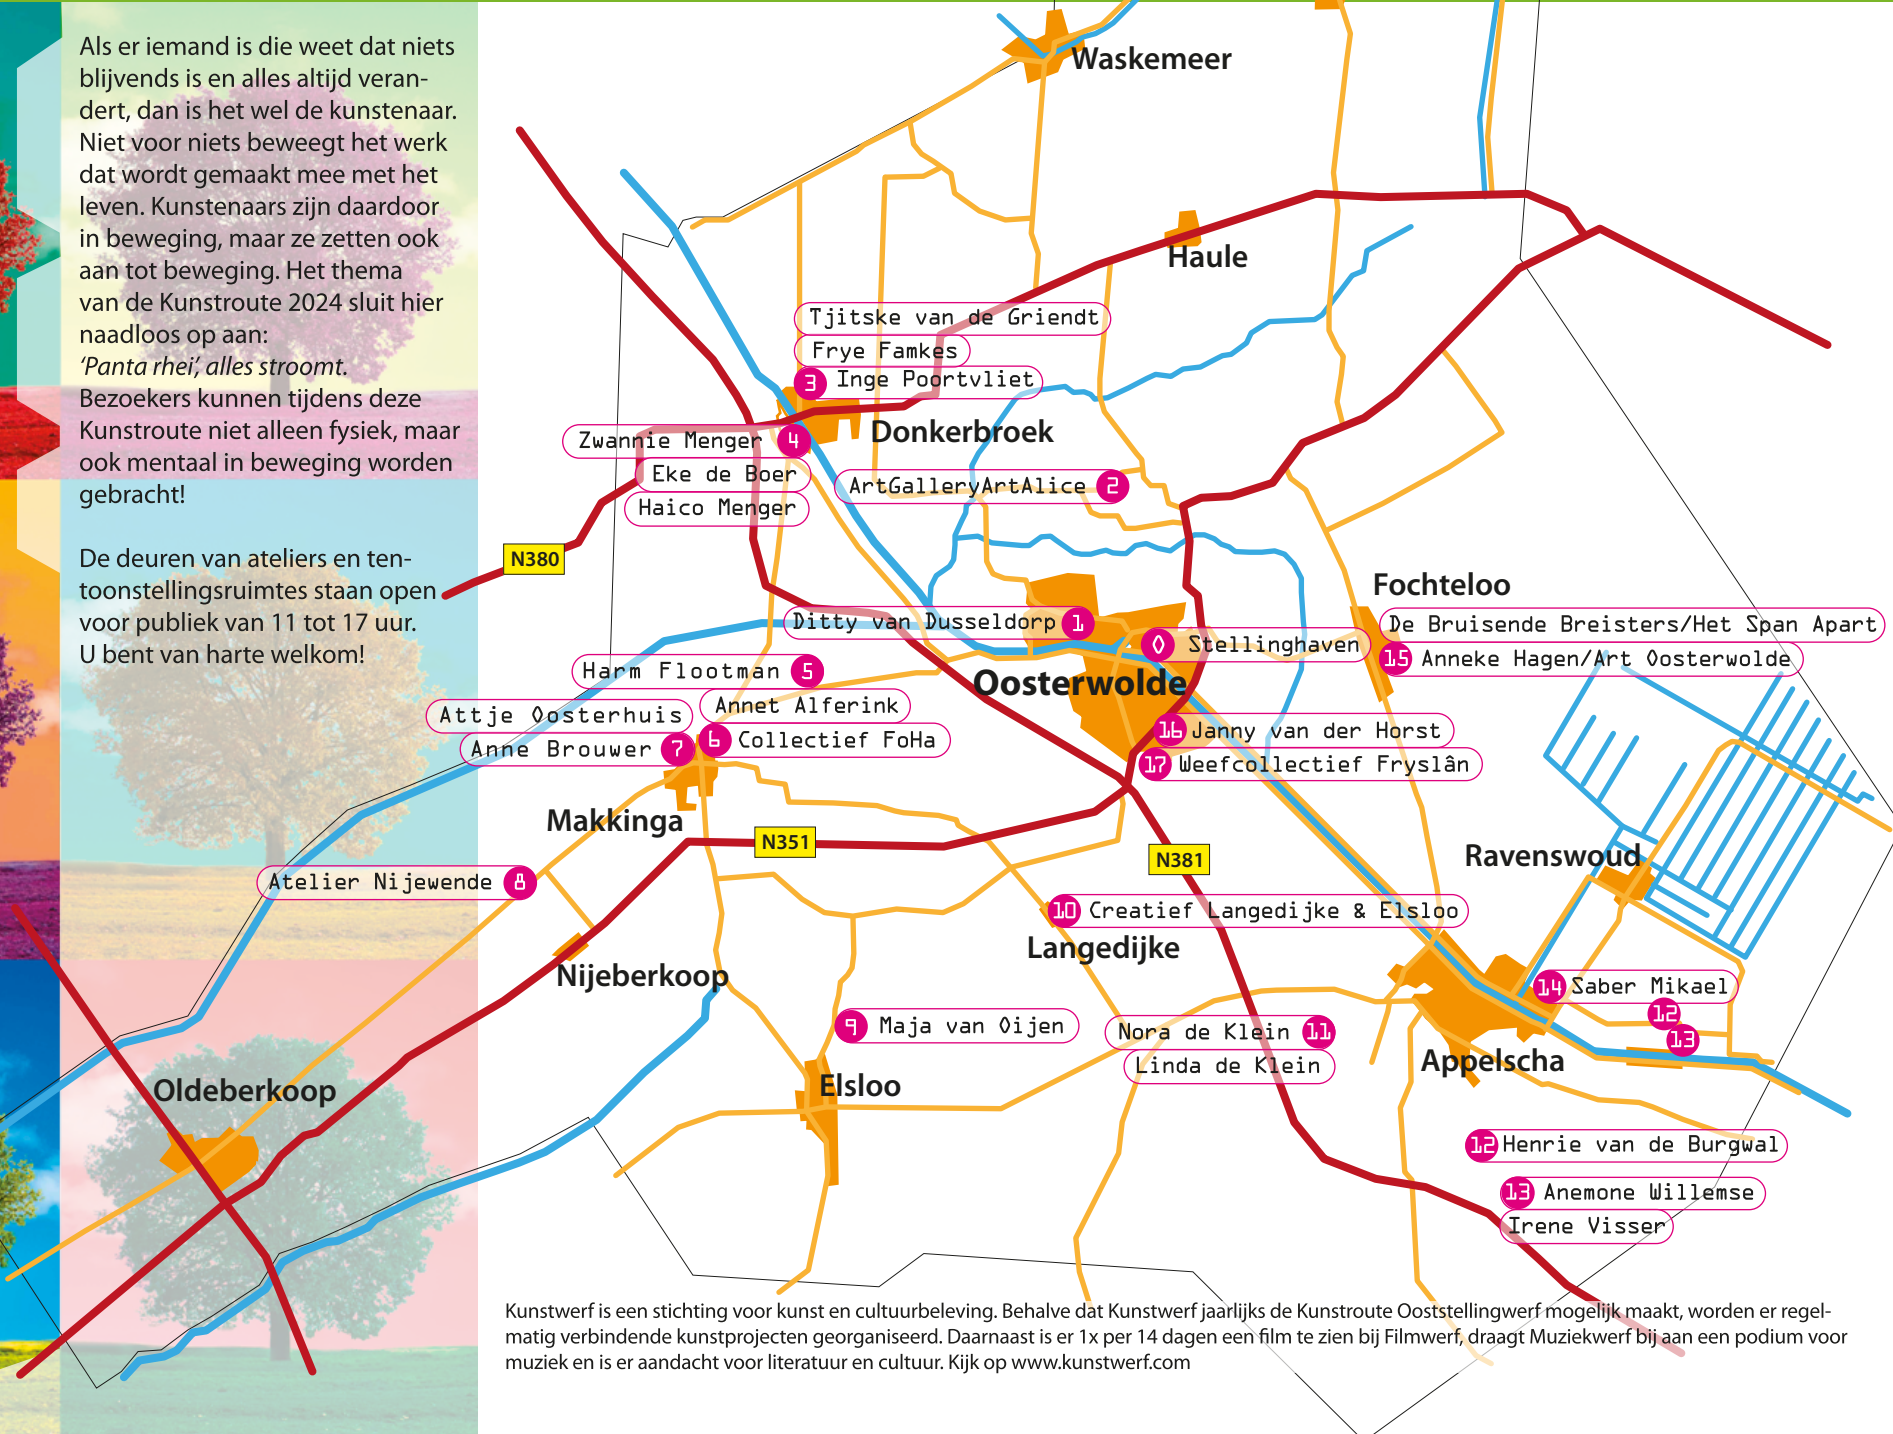

# Kunstroute Ooststellingwerf

7 & 8 september 2024

Als er iemand is die weet dat niets blijvends is en alles altijd verandert, dan is het wel de kunstenaar. Niet voor niets beweegt het werk dat wordt gemaakt mee met het leven. Kunstenaars zijn daardoor in beweging, maar ze zetten ook aan tot beweging. Het thema van de Kunstroute 2024 sluit hier naadloos op aan:

*'Panta rhei', alles stroomt.*

Bezoekers kunnen tijdens deze Kunstroute niet alleen fysiek, maar ook mentaal in beweging worden gebracht!

De deuren van ateliers en tentoonstellingsruimtes staan open voor publiek van 11 tot 17 uur. U bent van harte welkom!

Kunstwerf is een stichting voor kunst en cultuurbeleving. Behalve dat Kunstwerf jaarlijks de Kunstroute Ooststellingwerf mogelijk maakt, worden er regelmatig verbindende kunstprojecten georganiseerd. Daarnaast is er 1x per 14 dagen een film te zien bij Filmwerf, draagt Muziekwerf bij aan een podium voor muziek en is er aandacht voor literatuur en cultuur. Kijk op [www.kunstwerf.com](http://www.kunstwerf.com)